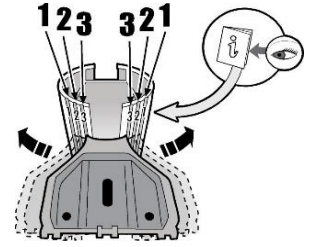

MANUFACTURER	MODEL CAR	DOORS	MODEL YEAR	B1	B2
ALFA ROMEO	159	4	05>13	1	2
ALFA ROMEO	159 Sportwagon	5	06>13	1	2
ALFA ROMEO	Giulia	4	16>	1	1
ALFA ROMEO	Giulietta	5	10>	1	2
AUDI	A3/S3 (8V) Sedan	4	13>	2	1
AUDI	A4 (B9/8W)	4	15>	1	2
BMW	Serie 2 (F45) Active Tourer	5	14>	2	2
BMW	Serie 5 (F11) Touring	5	10>16	1	2
CHEVROLET	Aveo (T250)	5	05>11	1	2
CHEVROLET	Cruze Hatchback	5	09>16	1	2
CHEVROLET	Epica	4	05>	1	2
CHEVROLET	Malibu VIII	4	13>15	2	2
FORD	Fiesta VI	5	13>17	1	2
FORD	Fiesta VII	5	17>	1	2
FORD	Mondeo III	5	07>14	1	2
FORD	Mondeo III Wagon	5	07>10	1	2
FORD	Mondeo III Wagon	5	10>14	1	2
NISSAN	Micra / March (K12)	5	02>10	1	2
PEUGEOT	208	5	15>	1	1
PEUGEOT	308 Station Wagon	5	14>	2	2
RENAULT	Kadjar	5	15>	1	2
SEAT	Ibiza IV	5	08>17	2	1
SEAT	Toledo	5	11>	1	2
SKODA	Fabia III (NJ)	5	15>	2	2
SKODA	Octavia III (5E)	4	13>	1	2
SKODA	Rapid (NH1) Spaceback	5	13>	1	2
SKODA	Superb (3V)	4	15>	1	1
SKODA	Superb (3V) Wagon	5	15>	1	2
TOYOTA	Avensis (T270)	4	09>11	1	1
TOYOTA	Prius +	5	12>	1	2
VOLKSWAGEN	Golf VII (5G)	5	12>	1	2
VOLKSWAGEN	Jetta (A6)	4	10>	1	2

4

5

Front X	Rear Y
3 2X	3R 2X