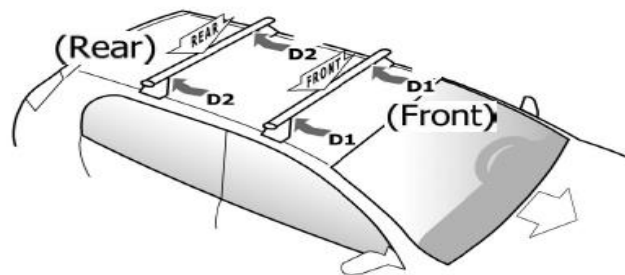

1

MANUFACTURER	MODEL CAR	DOORS	MODEL YEAR	D1	D2
AUDI	A1 (XA) Sportback	5	12>14	4,1	2,5
AUDI	A3 (8L) Sedan	4	96>03	10,8	9,8
AUDI	A4 (B6/8E/8H)	4	00>04	13,3	11,4
AUDI	A4 (B7/8E/8H)	4	04>07	13,3	11,4
AUDI	A4 (B8/8K)	4	07>12	5,8	2,8
AUDI	A6 (4F/C6)	4	04>11	6,5	7,3
CHEVROLET	Aveo (T300)	5	11>	12,3	11,1
FORD	Focus I	5	98>05	11,7	10,5
FORD	Focus I Station Wagon	5	98>05	11,7	10,5
FORD	Focus III	5	11>18	9,1	8,8
FORD	Mondeo IV	4	14>	10,3	10,3
KIA	Optima (JF)	4	16>	9,1	9,8
OPEL / VAUXHALL	Insignia Grand Sport	4	17>	9,1	7,8
RENAULT	Talisman	4	15>	8,7	8,5
TOYOTA	Prius IV (XW50)	5	15>	7,8	8,5
VOLKSWAGEN	Passat (B8)	4	14>	9,2	7,7
VOLKSWAGEN	Tiguan (5N)	5	07>11	10,6	9,5
VOLVO	V50	5	08>12	9,2	6,5