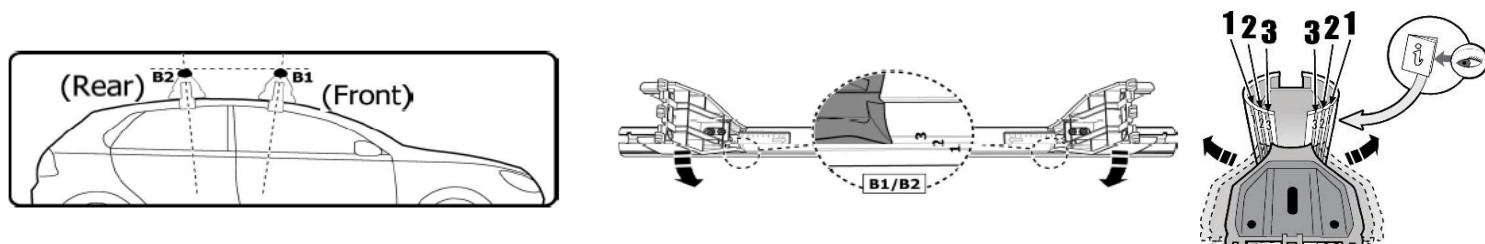

1

MANUFACTURER	MODEL CAR	DOORS	MODEL YEAR	D1	D2
DS	4	5	15>	7,1	8,5
DS	4 Crossback	5	15>	7,1	8,5
FIAT	500 L	5	12>	9,4	9,4
FIAT	500 L Living	5	13>	9,4	9,4
FIAT	500 L Trekking	5	13>	9,4	9,4
RENAULT	Captur	5	17>	6,5	5,0

2

3

MANUFACTURER	MODEL CAR	DOORS	MODEL YEAR	B1	B2
DS	4	5	15>	1	1
DS	4 Crossback	5	15>	1	1
FIAT	500 L	5	12>	1	2
FIAT	500 L Living	5	13>	1	2
FIAT	500 L Trekking	5	13>	1	2
RENAULT	Captur	5	17>	1	2

4

Front	Rear
X	Y