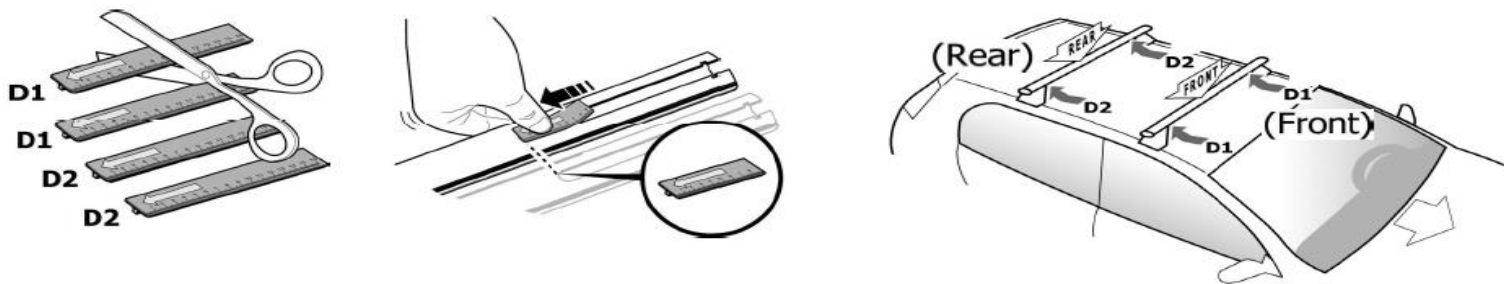

1

MANUFACTURER	MODEL CAR	DOORS	MODEL YEAR	D1	D2
DS	4	5	15>	7,1	8,5
DS	4 Crossback	5	15>	7,1	8,5
FIAT	500 L	5	12>	9,4	9,4
FIAT	500 L Living	5	13>	9,4	9,4
FIAT	500 L Trekking	5	13>	9,4	9,4
RENAULT	Captur	5	17>	6,5	5,0

2

3

MANUFACTURER	MODEL CAR	DOORS	MODEL YEAR	B1	B2
DS	4	5	15>	1	1
DS	4 Crossback	5	15>	1	1
FIAT	500 L	5	12>	1	2
FIAT	500 L Living	5	13>	1	2
FIAT	500 L Trekking	5	13>	1	2
RENAULT	Captur	5	17>	1	2

4

Front	Rear
X	Y