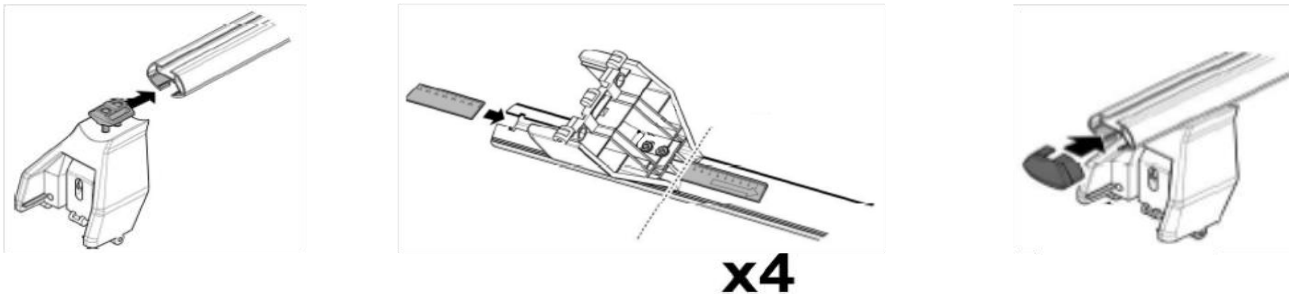

1

MANUFACTURER	MODEL CAR	DOORS	MODEL YEAR	D1	D2
DS	4	5	15>	7,1	8,5
DS	4 Crossback	5	15>	7,1	8,5
FIAT	500 L	5	12>	9,4	9,4
FIAT	500 L Living	5	13>	9,4	9,4
FIAT	500 L Trekking	5	13>	9,4	9,4
RENAULT	Captur	5	17>	6,5	5,0

2

3

MANUFACTURER	MODEL CAR	DOORS	MODEL YEAR	B1	B2
DS	4	5	15>	1	1
DS	4 Crossback	5	15>	1	1
FIAT	500 L	5	12>	1	2
FIAT	500 L Living	5	13>	1	2
FIAT	500 L Trekking	5	13>	1	2
RENAULT	Captur	5	17>	1	2

4