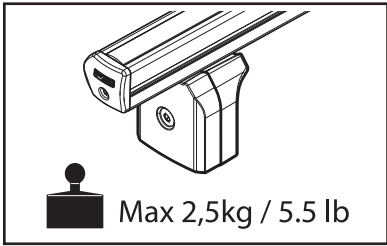

8

x2

N.		Q.
2		2
12		2

8b

OPTIONAL KIT

Art.000084800000

x2

F.lli Menabò S.r.l.
Via 8 Marzo, 3 -Z.I. Corte Tegge
42025 Cavriago (RE) ITALY
customer@fli-menabo.it
www.menabocaraccessories.com