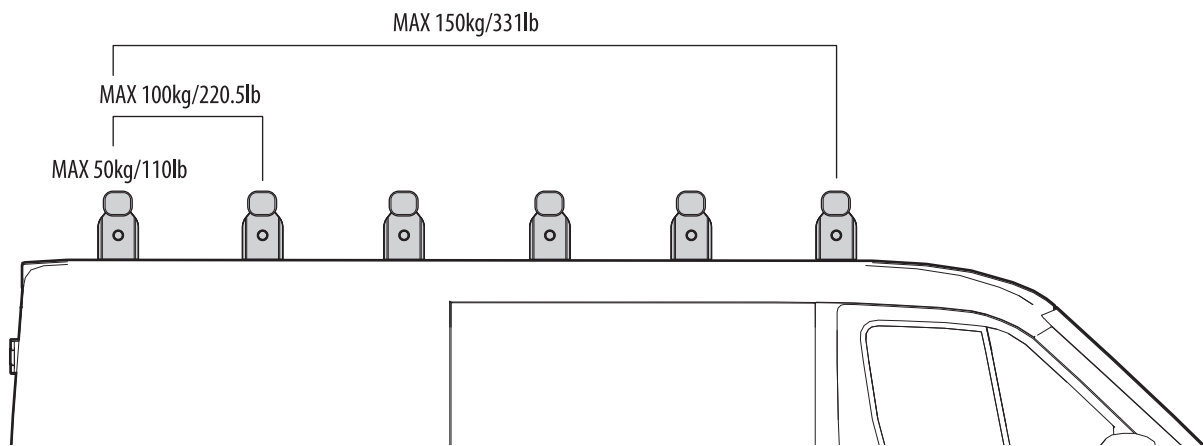

8

x2

N.		Q.
2		2
12		2

8b

OPTIONAL KIT

Art.000084800000

x2

F.lli Menabò S.r.l.
Via 8 Marzo, 3 -Z.I. Corte Tegge
42025 Cavriago (RE) ITALY
customer@fli-menabo.it
www.menabocaraccessories.com