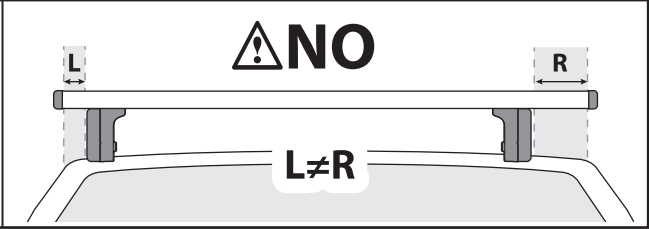

8

x2

N.		Q.
2		2
12		2

8b

OPTIONAL KIT

Art.000084800000

x2

F.lli Menabò S.r.l.
Via 8 Marzo, 3 -Z.I. Corte Tegge
42025 Cavriago (RE) ITALY
customer@fli-menabo.it
www.menabocaraccessories.com