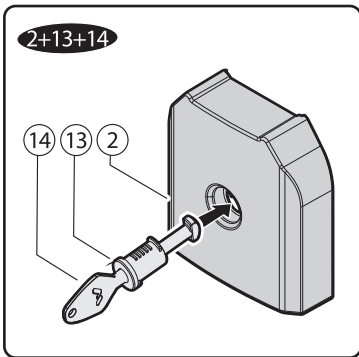

8

x2

N.		Q.
2		2
12		2

8b

OPTIONAL KIT

Art.000084800000

x2

F.lli Menabò S.r.l.
Via 8 Marzo, 3 -Z.I. Corte Tegge
42025 Cavriago (RE) ITALY
customer@fli-menabo.it
www.menabocaraccessories.com