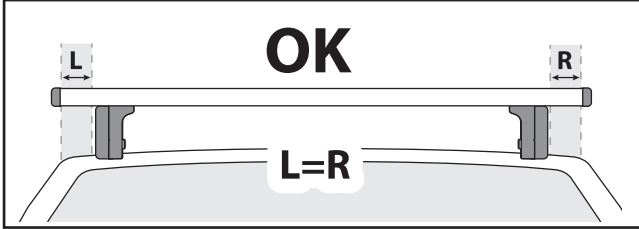

8

x2

N.		Q.
2		2
12		2

8b

OPTIONAL KIT

Art.000084800000

x2

F.lli Menabò S.r.l.
Via 8 Marzo, 3 -Z.I. Corte Tegge
42025 Cavriago (RE) ITALY
customer@fli-menabo.it
www.menabocaraccessories.com