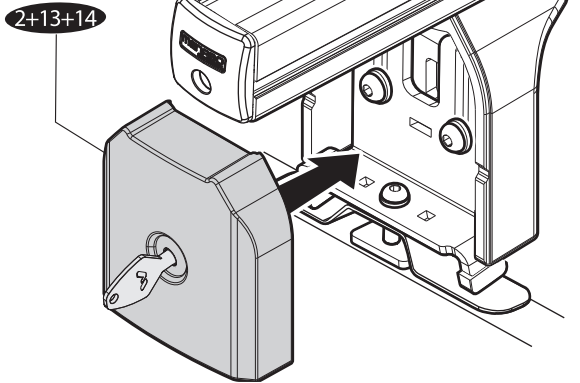

8

x2

N.		Q.
2		2
12		2

8b

OPTIONAL KIT

Art.000084800000

x2

F.lli Menabò S.r.l.
Via 8 Marzo, 3 -Z.I. Corte Tegge
42025 Cavriago (RE) ITALY
customer@fli-menabo.it
www.menabocaraccessories.com