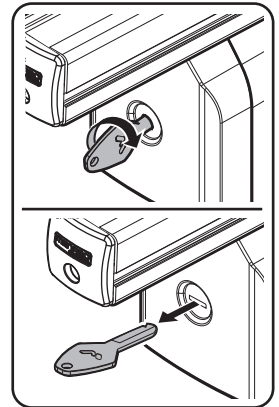

8

x2

N.		Q.
2		2
12		2

8b

OPTIONAL KIT

Art.000084800000

x2

F.lli Menabò S.r.l.
Via 8 Marzo, 3 -Z.I. Corte Tegge
42025 Cavriago (RE) ITALY
customer@fli-menabo.it
www.menabocaraccessories.com