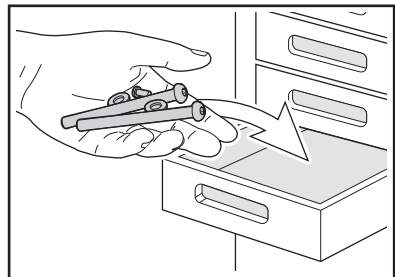

8

x2

N.		Q.
2		2
12		2

8b

OPTIONAL KIT

Art.000084800000

x2

F.lli Menabò S.r.l.
Via 8 Marzo, 3 -Z.I. Corte Tegge
42025 Cavriago (RE) ITALY
customer@fli-menabo.it
www.menabocaraccessories.com