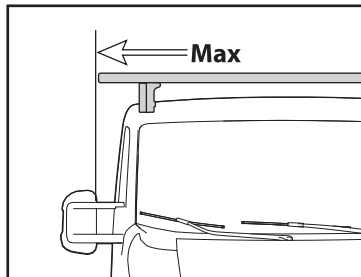

8

x2

N.		Q.
2		2
12		2

8b

OPTIONAL KIT

Art.000084800000

x2

F.lli Menabò S.r.l.
Via 8 Marzo, 3 -Z.I. Corte Tegge
42025 Cavriago (RE) ITALY
customer@fli-menabo.it
www.menabocaraccessories.com