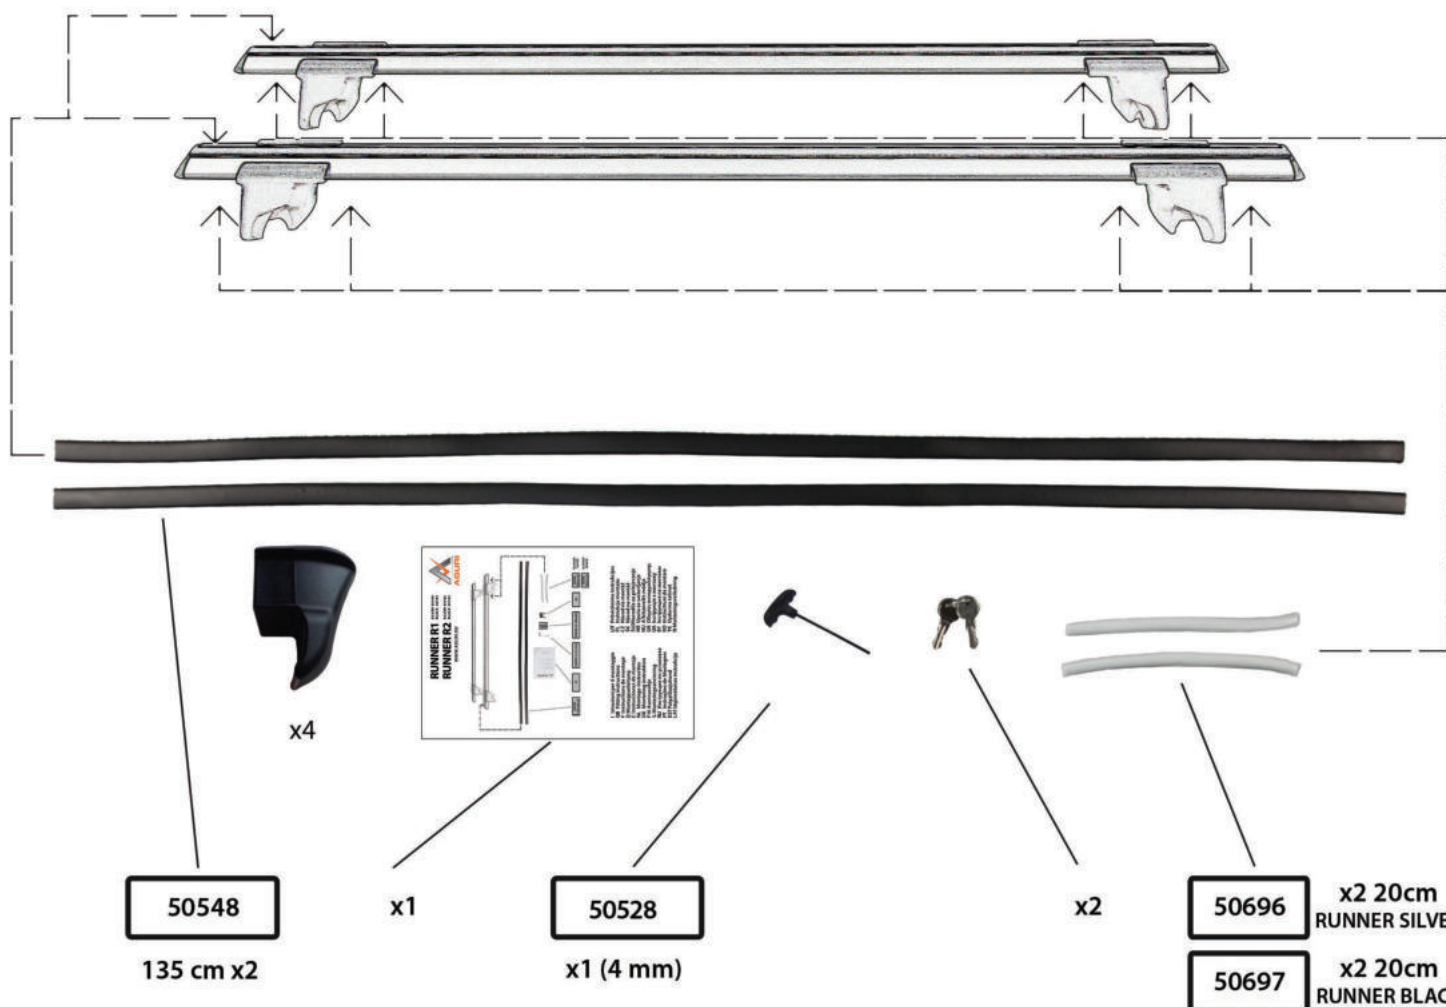

**RUNNER II R1 A/B RUNNER II R1 C/D**  
**RUNNER II R2 A/B RUNNER II R2 C/D**

WWW.AGURI.EU

LIT Pritvirtinimo instrukcijos  
 PL Instrukcja montażu  
 CZ Návod na montáž  
 SK Návod na montáž  
 SLO Navodila za pritrjevanje  
 HR Uputa za sastavljanje  
 HU A felszerelés módja  
 GR Οδηγίες συναρμολόγησης  
 UA Інструкція з монтажу  
 BY Інструкцыя па мантажы  
 RO Instrucțiuni de montare  
 TK Uydurma talimat  
 N Monteringsveiledning